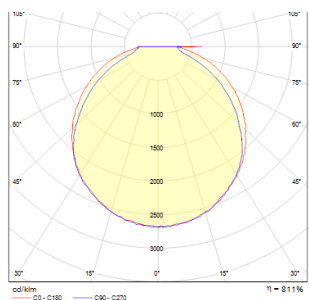

LED 9,8W 637 lm Ra 80

Blokvormige opbouwlamp met geïntegreerde LED voor buitengebruik, met voorpaneel van mat acryl.
adviesverkoopprijs EUR incl. BTW

R10552

SCOTT plafondlamp zilvergrijs 230V LED 9.8W
IP54 3000K

68,00

IP54