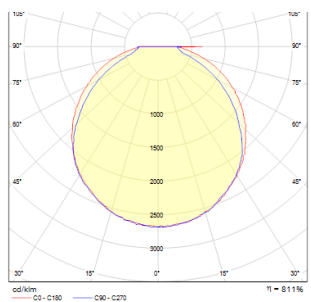

LED 9,8W 637 lm Ra 80

Plafoniera/Appliche quadrata a LED integrato per esterni con una copertura in acrilico laccato.

PVC EUR IVA inclusa

R10552

SCOTT da soffitto grigio argento 230V LED
9.8W IP54 3000K

68,00

IP54