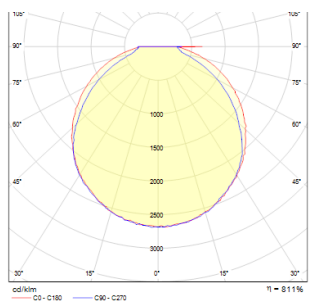

LED 9,8W 637 lm Ra 80

Kültéri négyzet alakú felületre szerelhető lámpatest LED technológiával. Az előlap tej akrilátból készül.
ajánlott kiskereskedelmi ár HUF áfával

R10552

SCOTT mennyezeti lámpa ezüstszürke 230V
LED 9.8W IP54 3000K

26 800,-

IP54