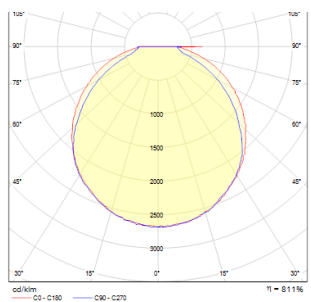

LED 9,8W 637 lm Ra 80

Vanjska kvadratna stropna svjetiljka s integriranom LED žaruljom, s prednjim poklopcem od mat akrila.

Preporučena cena EUR s PDV-OM

R10552

SCOTT stropna srebrno siva 230V LED 9.8W
IP54 3000K

68,00

IP54