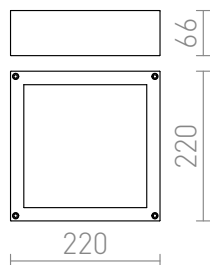

LED 9,8W 637 lm Ra 80

Vanjska kvadratna stropna svjetiljka s integriranom LED žaruljom, s prednjim poklopcem od mat akrila.

Preporučena cena EUR s PDV-OM

R10552

SCOTT stropna srebrno siva 230V LED 9.8W
IP54 3000K

68,00

IP54