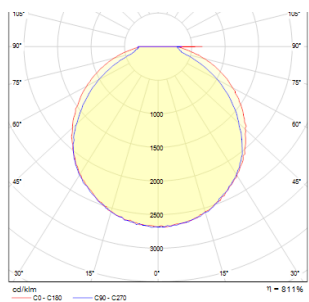

LED 9,8W 637 lm Ra 80

Kulmikas pinta-asennettava LED-valaisin ulkokäyttöön himmeällä akryylikuvulla.

suositushinta EUR sis. alv

R10552

SCOTT katto hopeanharmaa 230V LED 9.8W
IP54 3000K

68,00

IP54