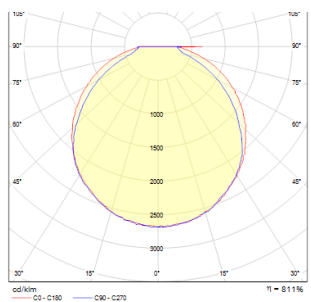

SCOTT

LED 9,8W 637 lm Ra 80

Kantet overflademonteret LED lampe for udendørs brug. Fremsidens skærm er af matteret akryl.

RP DKK inkl. MOMS

R10552

SCOTT loft sølvgrå 230V LED 9.8W IP54 3000K

520,-

IP54