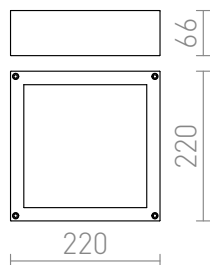

LED 9,8W 637 lm Ra 80

Ъглова лампа за повърхностен монтаж с вграден LED и преден капак от матиран акрил, за външна употреба.

цена на дребно BGN с ДДС

R10552

SCOTT таванна сребърно сиво 230V LED
9.8W IP54 3000K

138,-

IP54