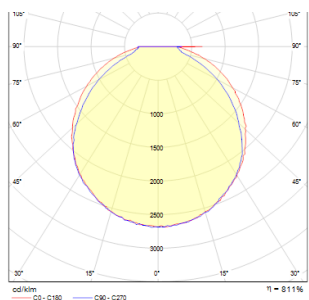

LED 9,8W 637 lm Ra 80

Ъглова лампа за повърхностен монтаж с вграден LED и преден капак от матиран акрил, за външна употреба.

цена на дребно BGN с ДДС

R10552

SCOTT таванна сребърно сиво 230V LED
9.8W IP54 3000K

138,-

IP54