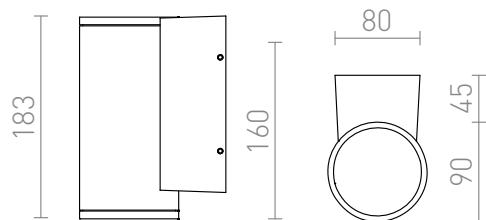

# IP54

LED 12W 870 lm Ra 80

Zunanja stenska svetilka z visoko zmogljivo 12W LED, za enosmerno razsvetljavo. Mere osnove V/Š/G  
16/8/4,3cm.

Preporučena cena EUR s PDV-OM

R10549	MIZZI I antracitna siva 230V LED 12W 48° IP54 3000K	178,00
--------	--	--------

 3D model

 manual