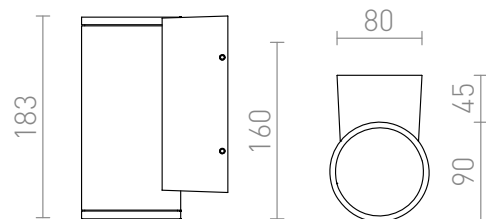

MIZZI I

LED 12W 870 lm Ra 80

Corp de iluminat exterior de perete cu LED diodă 12W integrată cu iluminare într-o direcție. Dimensiunile bazei H / l / Ad 16 / 8 / 4,3 cm.

preț recomandat cu amănuntul RON cu TVA inclus

R10549

MIZZI I antracit 230V LED 12W 48° IP54 3000K

850,-

IP54

48°

1,325

 3D model

 manual