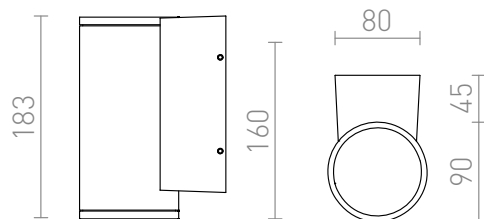

MIZZI I

IP54

LED 12W 870 lm Ra 80

Lampa LED ścienna zewnętrzna świecąca w jednym kierunku. Rozmiary podstawy wys./szer./gł. 16/8/4,3 cm.

Polecona cena PLN brutto

R10549	MIZZI I antracyt 230V LED 12W 48° IP54 3000K	780,-
--------	---	-------

 3D model

 manual