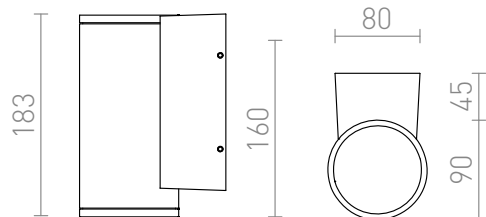

MIZZI I

LED 12W 870 lm Ra 80

Buiten wandlamp met geïntegreerde 12W LED voor eendirectionele lichtstroom. Basis afmetingen: H/B/D: 16/8/4.3 cm.

adviesverkoopprijs EUR incl. BTW

R10549	MIZZI I antracietgrijs 230V LED 12W 48° IP54	3000K	178,00
--------	--	-------	--------

IP54

 3D model

 manual