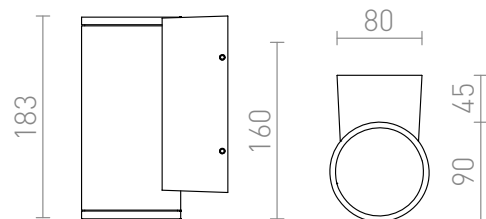

# MIZZI I

LED 12W 870 lm Ra 80

Applique murale d'extérieur avec LED diode intégrée de 12W. Dimensions : Hauteur/Largeur/Profondeur 16/8/4,3 cm.

Prix de vente conseillé EUR TTC

|        |  |        |
|--------|--|--------|
| R10549 | MIZZI I gris anthracite 230V LED 12W 48° IP54<br>3000K | 178,00 |
|--------|--|--------|

# IP54

48°

1,325

 3D model

 manual