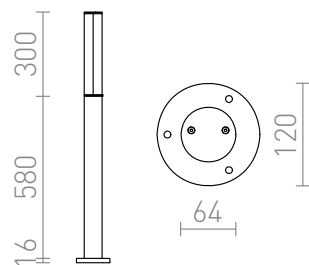

VADIS 900

LED 8W 520 lm Ra 80

Paletto esterno a LED integrato in alluminio laccato con paralume in acrilico satinato.

PVC EUR IVA inclusa

R10548

VADIS 90 paletto Grigio antracite 230V LED 8W
IP54 3000K

220,00

IP54

3D model

manual

.ies data