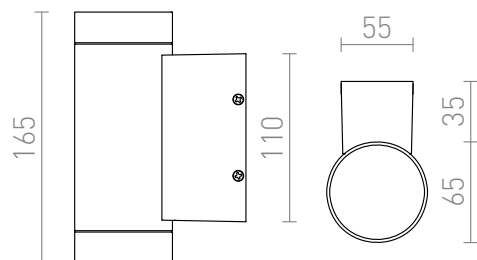

MIZZI II GU10

Applique murale extérieure en fonte d'aluminium pour raccord GU10. Dimensions : Hauteur/Largeur/Profondeur
11/5,5/3,5 cm.

Prix de vente conseillé EUR TTC

R10553

MIZZI II gris argent 230V GU10 2x35W IP54

48,00

IP54

3D model

PDF manual

G11837