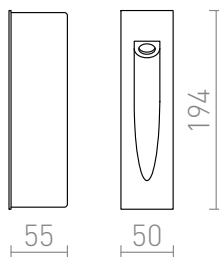

GAP

LED 3W 180 lm Ra 80

Zápusťné svetidlo do steny vhodné pre vonkajšie i vnútorné použitie. Inštalácia len pre svietenie nadol.

MOC EUR vr DPH

R10545

GAP zápusťná striebornosivá 230V LED 3W
IP54 3000K

68,00

IP54

5,5

19/4,5

0,424

IES

IES

 3D model

 manual