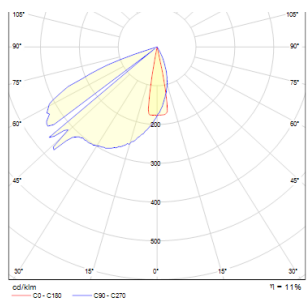

LED 3W 180 lm Ra 80

Zápusťné svetidlo do steny vhodné pre vonkajšie i vnútorné použitie. Inštalácia len pre svietenie nadol.

MOC EUR vr DPH

R10545

GAP zápusťná striebornosivá 230V LED 3W
IP54 3000K

68,00

IP54