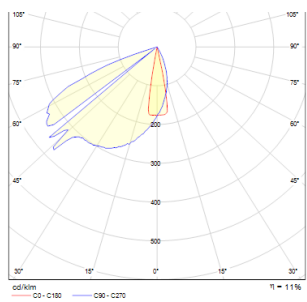

GAP

LED 3W 180 lm Ra 80

Oprawa ścienna wpuszczana do montażu wewnętrznego i zewnętrznego. Lampę należy montować zgodnie z kierunkiem padania światła w dół.

Polecona cena PLN brutto

R10545

GAP wpuszczana srebrno-szara 230V LED 3W
IP54 3000K

268,-

IP54

5,5

19/4,5

0,424

IES

IES

3D model

manual

.ies data