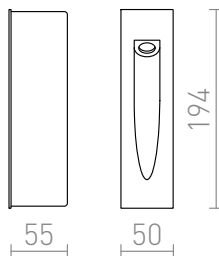

# GAP

LED 3W 180 lm Ra 80

Oprawa ścienna wpuszczana do montażu wewnętrznego i zewnętrznego. Lampę należy montować zgodnie z kierunkiem padania światła w dół.

Polecona cena PLN brutto

R10545

GAP wpuszczana srebrno-szara 230V LED 3W  
IP54 3000K

# IP54

5,5

19/4,5

0,424

IES

IES

 3D model

 manual