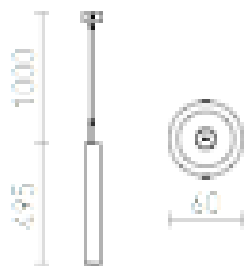

CORINA

LED 2W Im Ra 80

Corp de iluminat cilindric suspendat cu LED diodă 2W. Corpul de iluminat și baza de tavan sunt vopsite în alb strălucitor.

preț recomandat cu amănuntul RON cu TVA inclus

R10534	CORINA suspendat alb briliant 230V LED 2W 3000K	480,-