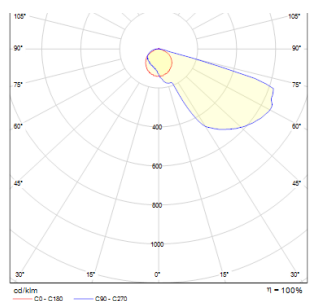

3D model

manual

.ies data