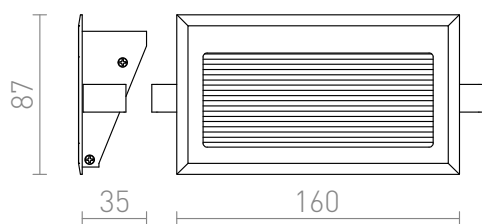

INTRO L

LED 3W 185 lm Ra 80

Obdĺžnikové zápusťné svietidlo do steny z česaného hliníka so vstavanou COB LED diódou. Hrúbka čelnej dosky je 0,3 cm. Svietidlo je dodávané s montážnym boxom. Zapojenie len do série.

MOC EUR vr DPH

R10598

INTRO L česaný hliník 350mA LED 3W 3000K

58,00

3D model

manual

.ies data