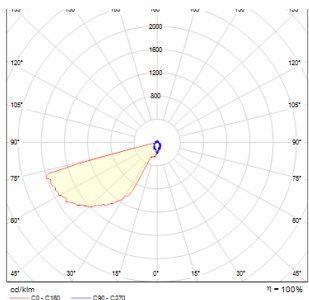

3D model

manual

.ies data