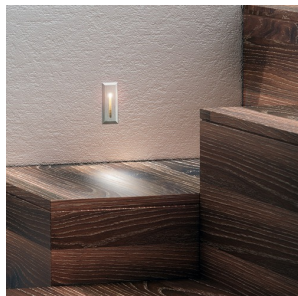

INTRO S

LED 1W 96 lm Ra 80

Verzonken lamp van geborsteld aluminium met geïntegreerde LED. Het voorpaneel is 0.3 cm dik. Inbegrepen inbouwdoos. Moet in series aangesloten zijn.

adviesverkoopprijs EUR incl. BTW

R10597

INTRO S Geborsteld Aluminium 350mA LED
1W 3000K

48,00

3D model

manual

.ies data