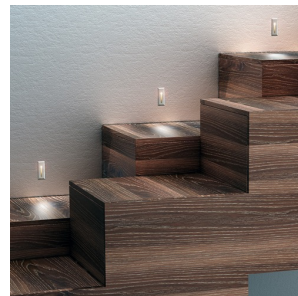

INTRO S

LED 1W 96 lm Ra 80

Verzonken lamp van geborsteld aluminium met geïntegreerde LED. Het voorpaneel is 0.3 cm dik. Inbegrepen inbouwdoos. Moet in series aangesloten zijn.

adviesverkoopprijs EUR incl. BTW

R10597

INTRO S Geborsteld Aluminium 350mA LED
1W 3000K

48,00

3D model

manual

.ies data