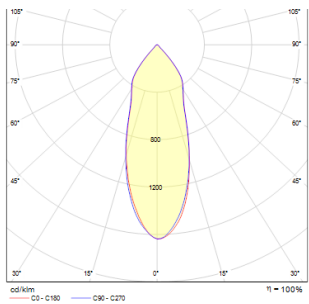

# OCTAVE

LED 9W 870 lm Ra 80

Valcové závesné svietidlo osadené výkonnou LED diódou.

MOC EUR vč DPH

R10596

OCTAVE závesná biela 230V/250mA LED 9W  
38° 3000K

138,00

3D model