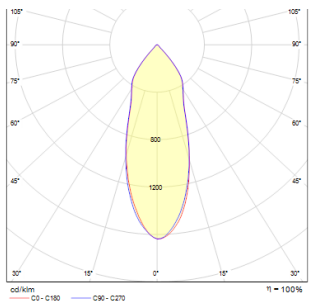

# OCTAVE

LED 9W 870 lm Ra 80

Cilindrična viseća LED svetilka.

Preporučena cena EUR s PDV-OM

R10596

OCTAVE viseća bela 230V/250mA LED 9W 38°  
3000K

138,00

3D model