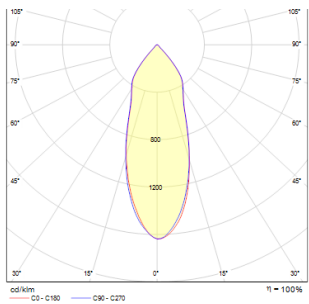

OCTAVE

LED 9W 870 lm Ra 80

Cilindrische hanglamp met ingebouwde LED lichtbron.

adviesverkoopprijs EUR incl. BTW

R10596

OCTAVE hanglamp wit 230V/250mA LED 9W
38° 3000K

138,00

3D model