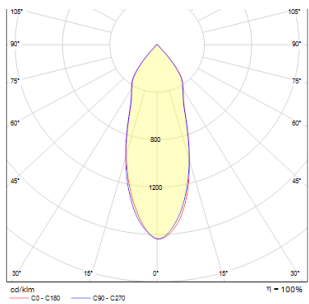

# OCTAVE

LED 9W 870 lm Ra 80

Cilindrična viseća svjetiljka s ugrađenom LED žaruljom.

Preporučena cena HRK s PDV-OM

R10596

OCTAVE viseća bijela 230V/250mA LED 9W 38°  
3000K

1 150,-

3D model