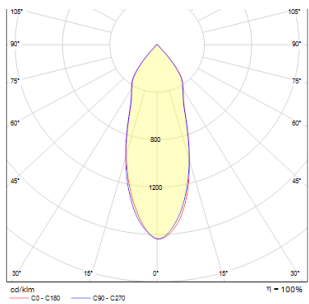

OCTAVE

LED 9W 870 lm Ra 80

Suspension ovale avec LED diode.

Prix de vente conseillé EUR TTC

R10596

OCTAVE suspension blanc 230V/250mA LED
9W 38° 3000K

120,00

3D model