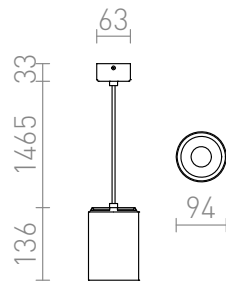

OCTAVE

LED 9W 870 lm Ra 80

Suspension ovale avec LED diode.

Prix de vente conseillé EUR TTC

R10596

OCTAVE suspension blanc 230V/250mA LED
9W 38° 3000K

120,00

3D model