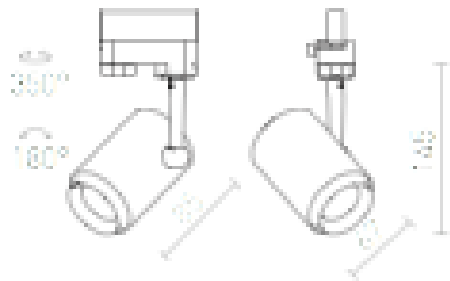

REMARK

LED 9W 870 lm Ra 80

Corp de iluminat cu reflector pentru șină cu trei circuite. Corpul de iluminat este livrat cu un LED diodă de 9W.

preț recomandat cu amănuntul RON cu TVA inclus

R11696

REMARK pentru șină cu trei circuite alb
230V/250mA LED 9W 38° 3000K

545,-

38°

180°

0,51

IES

IES

 3D model

 manual