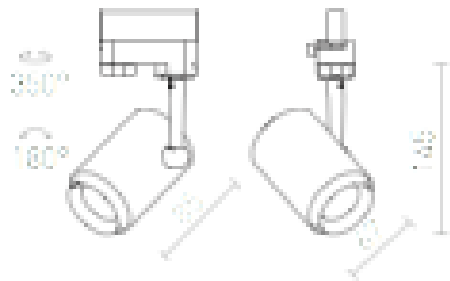

REMARK

LED 9W 870 lm Ra 80

Прожектор за трифазна шина. Предоставя се с 9W LED диоди.

цена на дребно BGN с ДДС

R11696

REMARK за трифазна шина бяло 230V/250mA
LED 9W 38° 3000K

258,-

38°

180°

0,51

IES

IES

 3D model

 manual

 .ies data