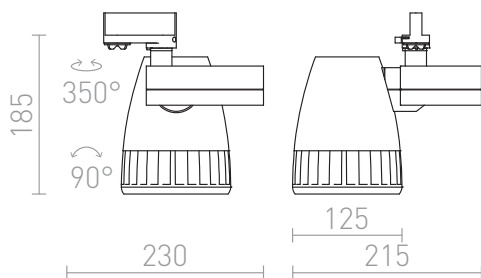

LED 50W 4000 lm Ra 80

Reflektor LED do szyny 3-fazowej, który jest chłodzony za pomocą mini wentylatora umieszczonego z tyłu lampy.  
Rozmiary reflektora  $\varnothing$ /wys 12,5/15,5 cm. Rozmiary obudowy zasilacza wys/szer/dł 4,5/9,5/13,8 cm.

Polecona cena PLN brutto

R10594	CIGY do szyny 3-faz biała 230V LED 50W 30° 3000K	100,-
--------	---	-------

 3D model

 manual

 .ies data