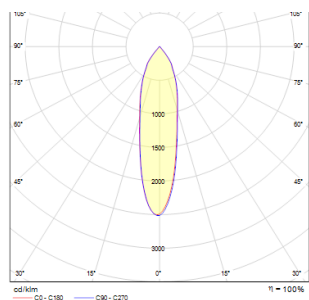

3D model

manual

.ies data