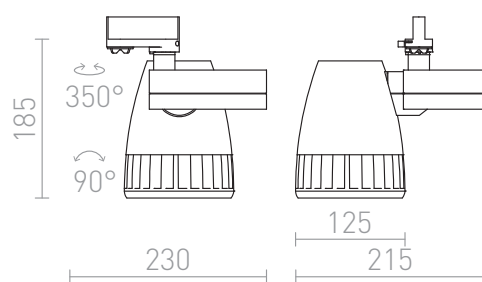

LED 50W 4000 lm Ra 80

Kohdevalo 3-vaihekiskoon sisäänrakennetulla 50W LED-sirulla. Heijastimen taakse asennettu mini-tuuletin pitää valaisimen viileänä. Heijastimen mitat ovat  $\varnothing/K$  12,5/15,5 cm, ja liitäntälaitteen mitat K/L/P 4,5/9,5/13,8 cm.

suositushinta EUR sis. alv

R10594

CIGY 3-vaihekiskolle valkoinen 230V LED 50W  
30° 3000K

20,00

3D model

manual

.ies data