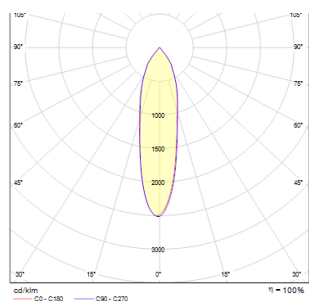

LED 50W 4000 lm Ra 80

Kohdevalo 3-vaihekiskoon sisäänrakennetulla 50W LED-sirulla. Heijastimen taakse asennettu mini-tuuletin pitää valaisimen viileänä. Heijastimen mitat ovat $\varnothing/K$ 12,5/15,5 cm, ja liitäntälaitteen mitat K/L/P 4,5/9,5/13,8 cm.

suositushinta EUR sis. alv

R10594

CIGY 3-vaihekiskolle valkoinen 230V LED 50W
30° 3000K

20,00

3D model

manual

.ies data