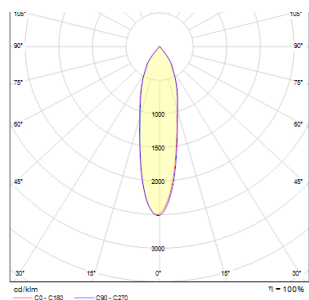

LED 50W 4000 lm Ra 80

Спот за трифазна шина. Осветителното тяло съдържа 50W LED чип, охлаждащ се с минивентилатор, който се намира на задната част на прожектора. Размерите на прожектора \varnothing/V 12,5/15,5 см. Размерите на капака на драйвера В/Ш/Д 4,5/9,5/13,8 см.

цена на дребно BGN с ДДС

R10594

CIGY за трифазна шина бяло 230V LED 50W
30° 3000K

40,-

 3D model

 manual

 .ies data