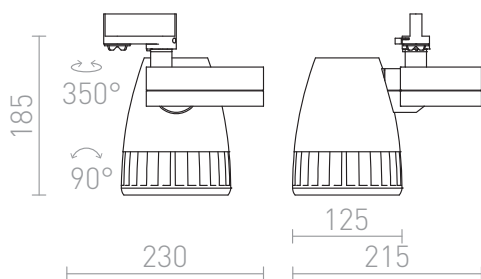

LED 50W 4000 lm Ra 80

Спот за трифазна шина. Осветителното тяло съдържа 50W LED чип, охлаждащ се с минивентилатор, който се намира на задната част на прожектора. Размерите на прожектора \varnothing/V 12,5/15,5 см. Размерите на капака на драйвера В/Ш/Д 4,5/9,5/13,8 см.

цена на дребно BGN с ДДС

R10594

CIGY за трифазна шина бяло 230V LED 50W
30° 3000K

40,-

 3D model

 manual

 .ies data