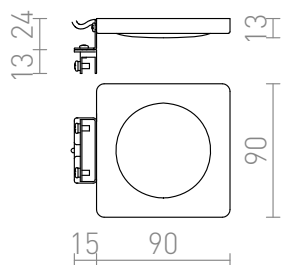

YOLO

LED 4W 215 lm Ra 80

Luz para casa de banho com LED integrado que pode ser montada em armários ou espelhos.

Preço recomendado EUR incluindo IVA

R10588	YOLO SQ acima de espelho cromo 12V= LED 4W IP44 3000K	48,00
--------	--	-------

IP44

 3D model

 manual

 .ies data