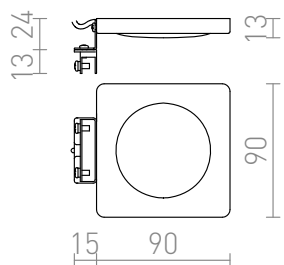

YOLO

LED 4W 215 lm Ra 80

Lampa LED łazienkowa z uchwytem do montażu na szafce lub lustrze.

Polecona cena PLN brutto

R10588

YOLO SQ nad lustro chrom 12V= LED 4W IP44
3000K

198,-

IP44

3D model

manual

.ies data