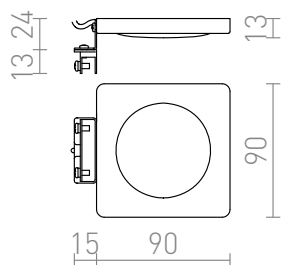

# YOLO

LED 4W 215 lm Ra 80

Svjetiljka za kupaonice s ugrađenom LED žaruljom za pričvršćivanje na ormare ili zrcala.

Preporučena cena EUR s PDV-OM

R10588

YOLO SQ iznad zrcala krom 12V= LED 4W IP44  
3000K

48,00

## IP44

3D model

manual

.ies data