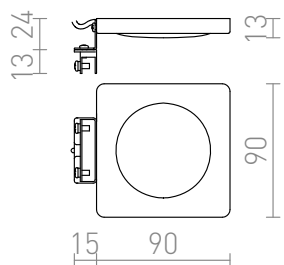

# YOLO

LED 4W 215 lm Ra 80

LED-kylpyhuonevalaisin. Voidaan asentaa kaappiin tai peiliin.

suositushinta EUR sis. alv

R10588

YOLO SQ peilille kromi 12V= LED 4W IP44  
3000K

48,00

## IP44

3D model

manual

.ies data