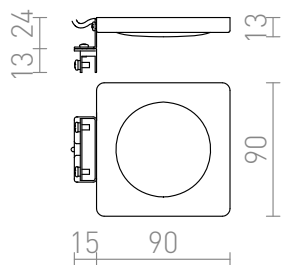

# YOLO

LED 4W 215 lm Ra 80

Badezimmer LED-Diode mit Fassung an Schrank oder Spiegel.

EV EUR inkl. MwSt

R10588

YOLO SQ Spiegelleuchte Chrom 12V= LED 4W  
IP44 3000K

48,00

## IP44

 3D model

 manual

 .ies data