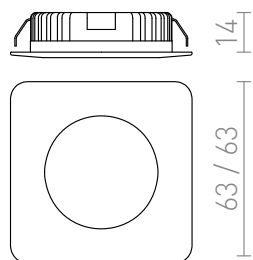

INEZ SQ

LED 3W 170 lm Ra 80

LED svjetiljka s malom dubinom udubljenja. Pogodna za ugradnje u namještaj.

Preporučena cena EUR s PDV-OM

R10587

INEZ SQ krom 12V= LED 3W IP44 3000K

19,00

IP44

3D model

PDF manual

5,6

0,14

IES data