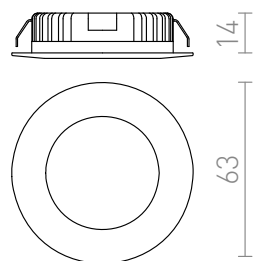

INEZ R

LED 3W 170 lm Ra 80

LED diódové svetidlo s nízkou zápusťnou hĺbkou. Svetidlo je vhodné i pre zapustenie do nábytku.

MOC EUR vr DPH

R10586

INEZ R chróm 12V= LED 3W IP44 3000K

35,00

IP44