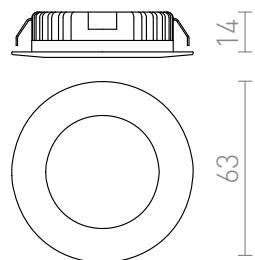

INEZ R

LED 3W 170 lm Ra 80

LED-valaisin matalalla upotussyvyydellä. Valaisin soveltuu asennettavaksi huonekaluihin.
suositushinta EUR sis. alv

R10586

INEZ R kromi 12V= LED 3W IP44 3000K

35,00

IP44

3D model