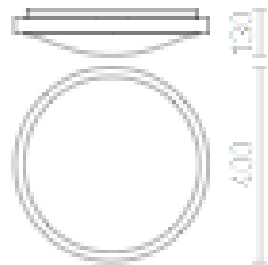

MELISA 40

LED 22W 1650 lm Ra 80

Nadgradna LED svetilka s senčnikom iz mat akrila in okvirjem iz brušenega aluminija.

Preporučena cena EUR s PDV-OM

R10585

MELISA 40 stropna aluminij 230V LED 22W
3000K

88,00

3D model