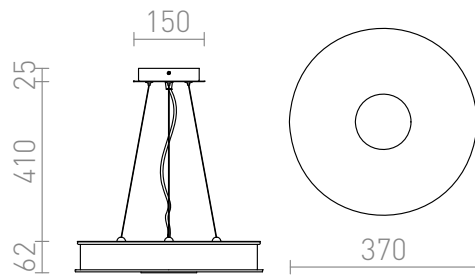

ASTERI hanglamp

Viseča svetilka z difuzorjem iz satiniranega stekla. Spodnji stekleni pokrov je pritrjen s kromirano krožno ploščo.

Preporučena cena EUR s PDV-OM

R10626

ASTERI viseča satinirano steklo/krom 230V
2GX13 40W

88,00

 3D model

 manual

2GX13