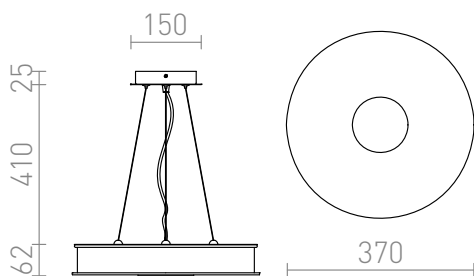

ASTERI PENDEL

Pendel med en diffusor av satinerat glas. Täcksivan i botten är fäst med en cirkulär platta i krom.

RP SEK inkl. MOMS

R10626

ASTERI pendel satinerat glas/krom 230V 2GX13
40W

950,-

3D model

120