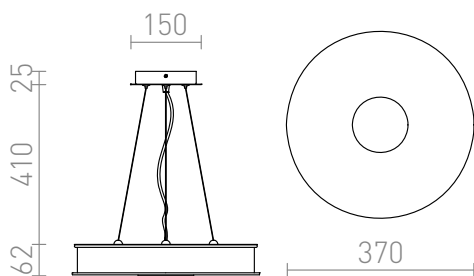

ASTERI WISZĄCA

Lampa wisząca z kloszem z satynowego szkła. Dolne szkło jest zabezpieczone okrągłym chromowanym pierścieniem.

Polecona cena PLN brutto

R10626	ASTERI wisząca szkło satynowe/chrom 230V 2GX13 40W	360,-
--------	---	-------

 3D model

 manual

2GX13