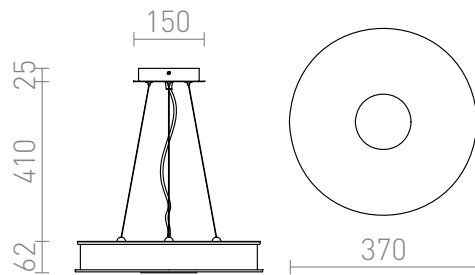

ASTERI hanglamp

Hanglamp met satijn glas diffuser. De bodem wordt op zijn plaats gehouden door een ronde, chroomkleurige plaat.
adviesverkoopprijs EUR incl. BTW

R10626	ASTERI hanglamp Gesatineerd glas/Chroom 230V 2GX13 40W	88,00
--------	---	-------

 3D model

 manual

2GX13