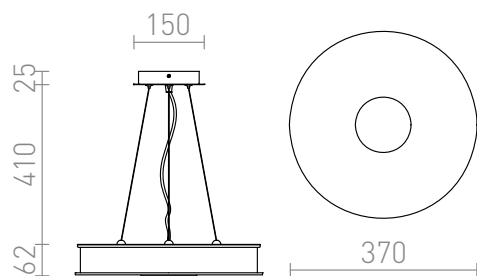

# ASTERI VISECA

Viseća svjetiljka s difuzorom od satiniranog stakla. Poklopac na dnu je osiguran s okruglom krom pločom.

Preporučena cena EUR s PDV-OM

|        |   |       |
|--------|---|-------|
| R10626 | ASTERI viseća saten staklo/krom 230V 2GX13<br>40W | 88,00 |
|--------|---|-------|

3D model

120

3,4

2GX13

PDF manual