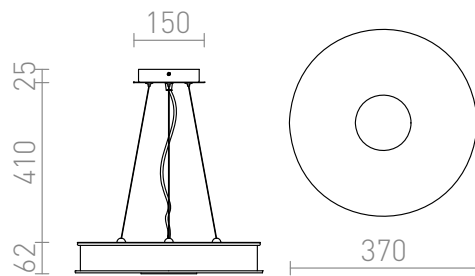

ASTERI SUSPENSION

Suspension avec un abat-jour en verre satiné. Couvercle en verre sécurisé par une plaque circulaire chromée.

Prix de vente conseillé EUR TTC

R10626

ASTERI suspension verre satiné/chrome 230V
2GX13 40W

88,00

3D model

120

3,4

2GX13

manual