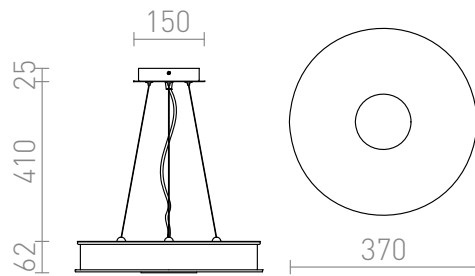

# ASTERI RIIPPUVALAISIN

Riippuvalaisin satiinilasilla valonjakajalla. Pohjan lasikupu pyöreällä kromilevyllä.  
suositushinta EUR sis. alv

R10626

ASTERI riippuvalaisin satiinilasi/kromi 230V  
2GX13 40W

88,00

3D model

120

3,4

PDF manual

2GX13