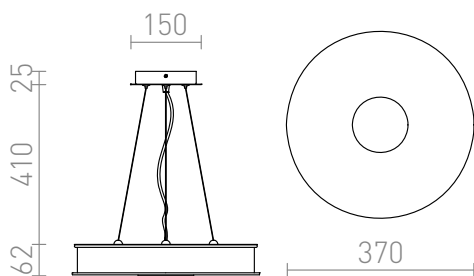

ASTERI SUSPENDIDA

Luminaria colgante con pantalla de cristal satinado. La cubierta inferior se fija con una placa circular de cromo.

Precio recomendado EUR con IVA

R10626	ASTERI colgante vidrio satinado/cromo 230V 2GX13 40W	88,00
--------	---	-------

 3D model

 manual

2GX13