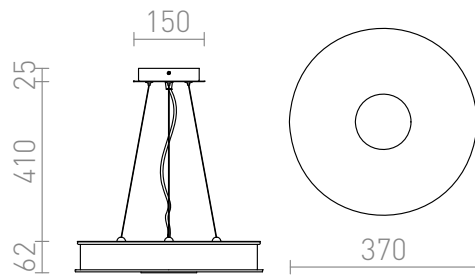

# ASTERI Hängeleuchte

Hängeleuchte mit satiniertem Glasschirm. Untere Abdeckung ist mit verchromter Kreisplatte versehen.

EV EUR inkl. MwSt

R10626

ASTERI Pendelleuchte Glas satiniert/Chrom  
230V 2GX13 40W

88,00

3D model

120

3,4

PDF manual

2GX13