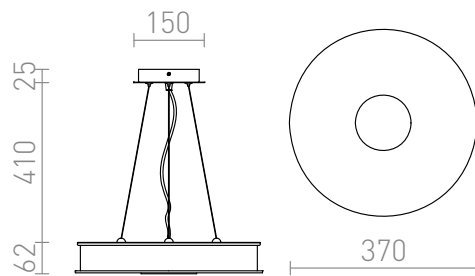

# ASTERI ВИСЯЩА

Висящо осветително тяло с дифузер от сатенирано стъкло. Долният стъклен капак е фиксиран с кръгъл хромиран диск.

цена на дребно BGN с ДДС

R10626

ASTERI висяща сатенено стъкло/хром 230V  
2GX13 40W

158,-

3D model

120

3,4

2GX13

PDF manual