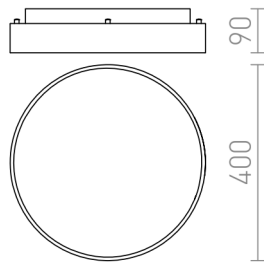

3D model

PDF manual