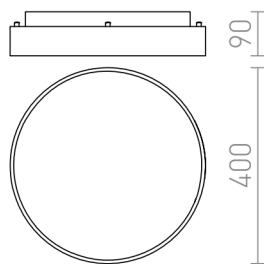

3D model

manual